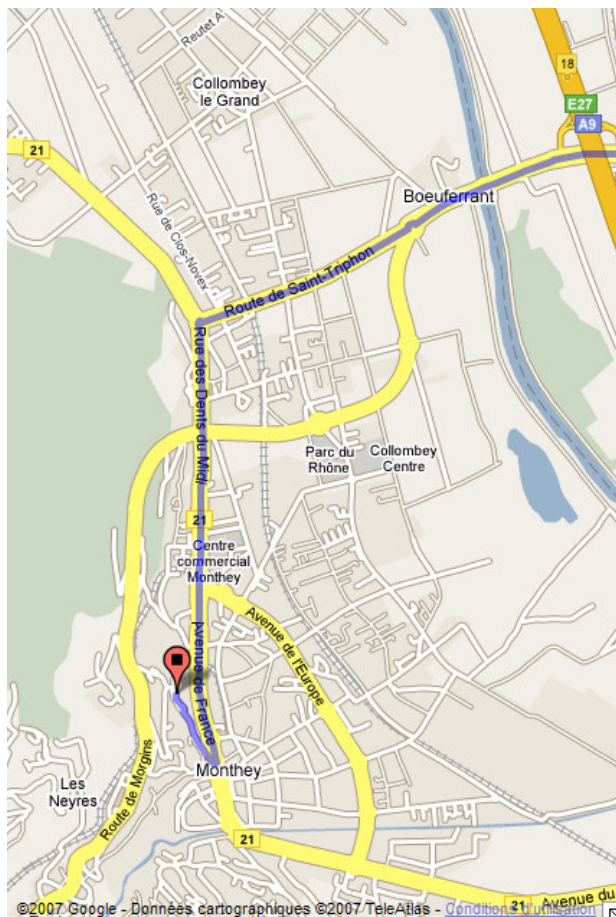

# Accéder à Monthey :

Par l'autoroute :

## De Lausanne:

Autoroute A9, sortie 'St-Triphon - Monthey-Nord'

## De Martigny:

Autoroute A9, sortie 'Bex - Monthey-Sud'

## Situation :

Lausanne	50 km	
Aéroport de Genève	110 km	1h10
Berne	110 km	
Bâle	201 km	
Zürich	230 km	
Paris	561 km	
Bruxelles	777 km	
Rome	810 km	
Berlin	1022 km	