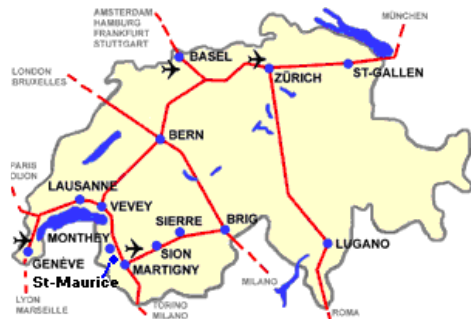

# Accéder à Monthey :

Par l'autoroute :

## De Lausanne:

Autoroute A9, sortie 'St-Triphon - Monthey-Nord'

## De Martigny:

Autoroute A9, sortie 'Bex - Monthey-Sud'

## Situation :

Lausanne	50 km	
Aéroport de Genève	110 km	1h10
Berne	110 km	
Bâle	201 km	
Zürich	230 km	
Paris	561 km	
Bruxelles	777 km	
Rome	810 km	
Berlin	1022 km	